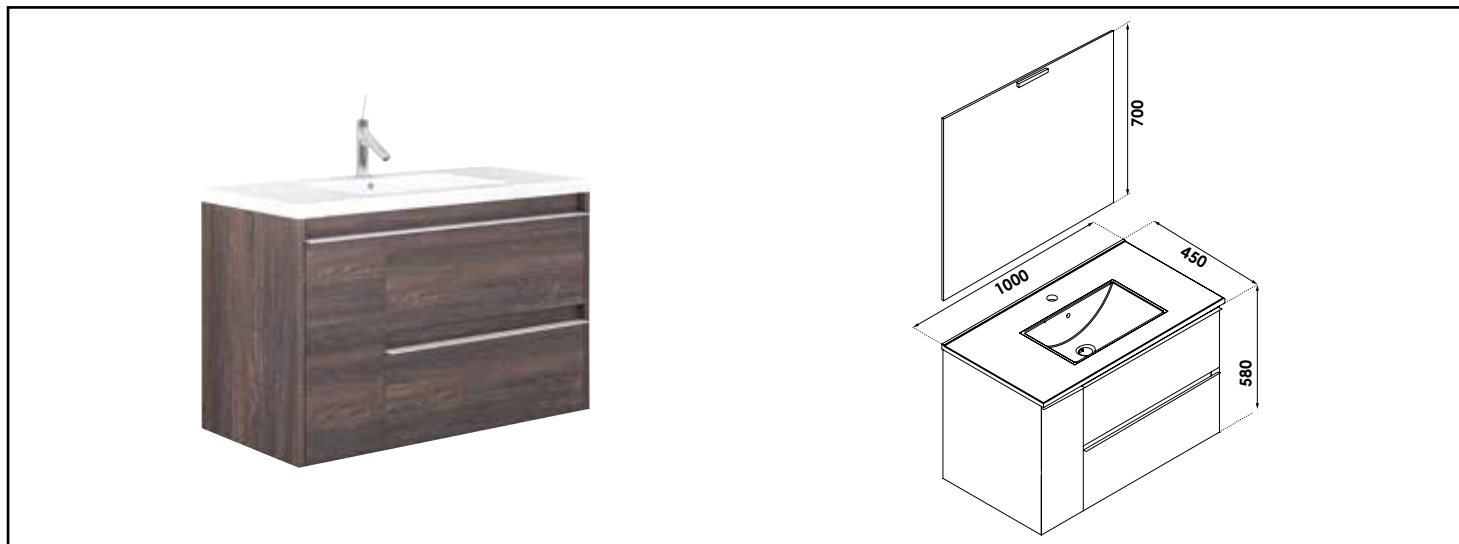

Référence : 401511222

MEUBLE BOSTON AVEC MIROIR SUSPENDUS - LARGEUR 100CM - COLORIS NOGAL

CARACTÉRISTIQUES

Meuble à suspendre finition nogal, avec plan céramique blanche simple vasque intégrée avec trop plein ;
 profondeur : 46cm
 Dimensions : Largeur : 100cm x Profondeur : 45cm x Hauteur : 58cm
 Corps de meuble avec vide sanitaire
 Plan céramique blanc extra-plat, épaisseur : 18mm
 Dimension de la cuve : 520x255x120mm
 Structure du caisson (façade et corps) en panneaux de particules revêtu MDF, épaisseur : 16mm
 2 tiroirs et 1 porte en panneau de particules à ouverture totale et fermeture amortie
 Poignées en aluminium chromé
 1 miroir simple à suspendre avec spot LED classe 2 IP44, hauteur : 70cm
 2 points de fixation murale
 Accessoires en options : pieds réglables en hauteur : de 29 à 31cm
 Livré pré-monté, sans robinetterie, sans visserie de fixation murale, sans vidage
 Fabrication européenne
 Norme PEFC
 Ecotaxe en sus